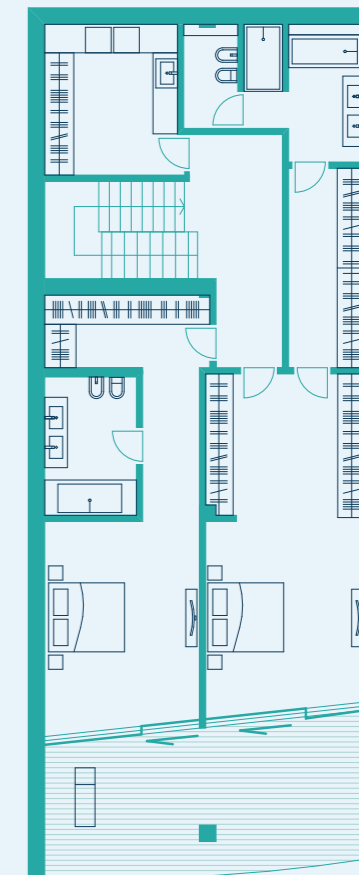

СВОБОДНАЯ  
ПЛАНИРОВКА

1-й уровень

2-й уровень

ВИД НА ЧЕРНОЕ МОРЕ

РАСПОЛОЖЕНИЕ АПАРТАМЕНТА

Парк

Черное море

Этаж -1 и I

РЕКОМЕНДОВАННОЕ  
ПЛАНИРОВОЧНОЕ  
РЕШЕНИЕ

1-й уровень

2-й уровень

ВИД НА ЧЕРНОЕ МОРЕ

ПАРАМЕТРЫ АПАРТАМЕНТА

ОБЩАЯ ПЛОЩАДЬ  
**287,5 м<sup>2</sup>**

ПЛОЩАДЬ ТЕРРАСЫ  
**56,6 м<sup>2</sup>**

ПЛОЩАДЬ АПАРТАМЕНТА  
**230,9 м<sup>2</sup>**