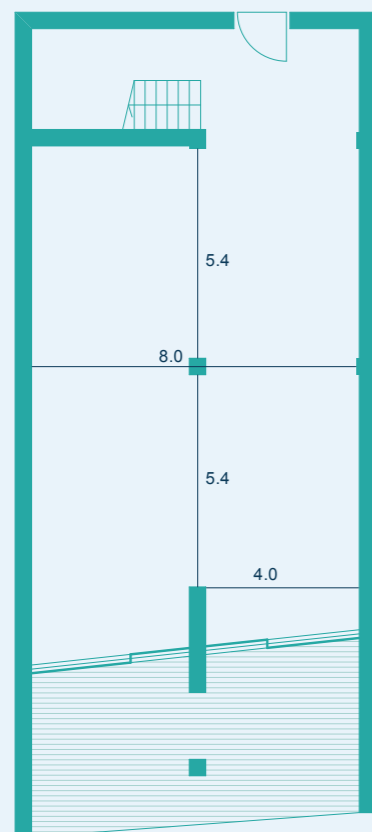

СВОБОДНАЯ  
ПЛАНИРОВКА

1-й уровень

2-й уровень

ВИД НА ЧЕРНОЕ МОРЕ

РАСПОЛОЖЕНИЕ АПАРТАМЕНТА

Парк

Черное море

Этаж -1 и I

РЕКОМЕНДОВАННОЕ  
ПЛАНИРОВОЧНОЕ  
РЕШЕНИЕ

1-й уровень

2-й уровень

ВИД НА ЧЕРНОЕ МОРЕ

ПАРАМЕТРЫ АПАРТАМЕНТА

ОБЩАЯ ПЛОЩАДЬ  
**287,5 м<sup>2</sup>**

ПЛОЩАДЬ ТЕРРАСЫ  
**56,6 м<sup>2</sup>**

ПЛОЩАДЬ АПАРТАМЕНТА  
**230,9 м<sup>2</sup>**