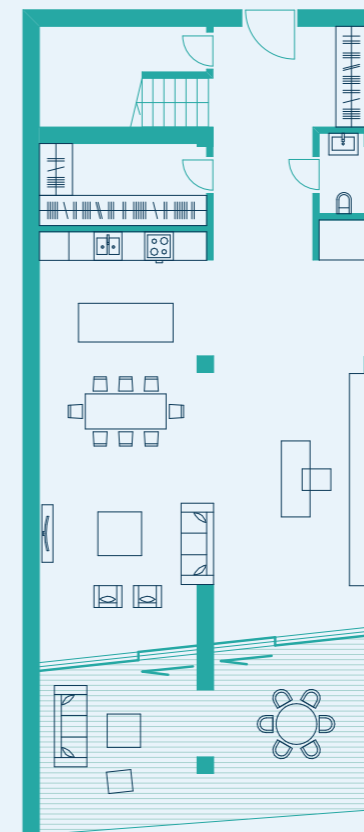

СВОБОДНАЯ  
ПЛАНИРОВКА

1-й уровень

2-й уровень

ВИД НА ЧЕРНОЕ МОРЕ

РАСПОЛОЖЕНИЕ АПАРТАМЕНТА

Парк

Черное море

Этаж -1 и I

РЕКОМЕНДОВАННОЕ  
ПЛАНИРОВОЧНОЕ  
РЕШЕНИЕ

1-й уровень

2-й уровень

ВИД НА ЧЕРНОЕ МОРЕ

ПАРАМЕТРЫ АПАРТАМЕНТА

ОБЩАЯ ПЛОЩАДЬ  
**287,5 м<sup>2</sup>**

ПЛОЩАДЬ ТЕРРАСЫ  
**56,6 м<sup>2</sup>**

ПЛОЩАДЬ АПАРТАМЕНТА  
**230,9 м<sup>2</sup>**