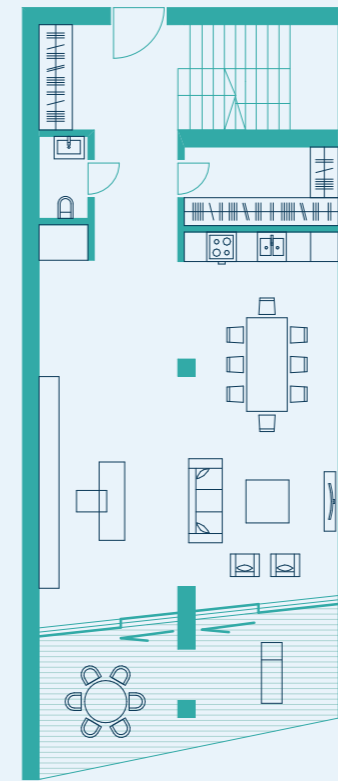

СВОБОДНАЯ
ПЛАНИРОВКА

1-й уровень

2-й уровень

РЕКОМЕНДОВАННОЕ
ПЛАНИРОВОЧНОЕ
РЕШЕНИЕ

1-й уровень

2-й уровень

РАСПОЛОЖЕНИЕ АПАРТАМЕНТА

Парк

Этаж -1 и I

Черное море

ПАРАМЕТРЫ АПАРТАМЕНТА

ОБЩАЯ ПЛОЩАДЬ
244,5 м²

ПЛОЩАДЬ ТЕРРАСЫ
48,6 м²

ПЛОЩАДЬ АПАРТАМЕНТА
195,9 м²

СПАЛЬНИ
2

+7 495 980 80 80
reef.live

* все апартаменты реализуются в свободной планировке