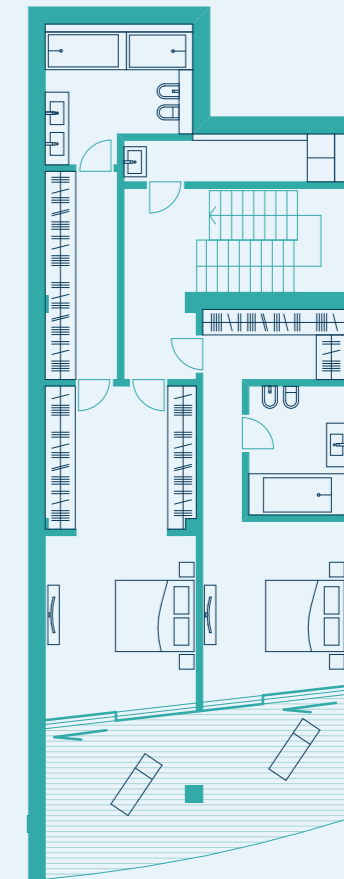

СВОБОДНАЯ
ПЛАНИРОВКА

1-й уровень

2-й уровень

РЕКОМЕНДОВАННОЕ
ПЛАНИРОВОЧНОЕ
РЕШЕНИЕ

1-й уровень

2-й уровень

РАСПОЛОЖЕНИЕ АПАРТАМЕНТА

Парк

Этаж -1 и I

Черное море

ПАРАМЕТРЫ АПАРТАМЕНТА

ОБЩАЯ ПЛОЩАДЬ
244,5 м²

ПЛОЩАДЬ ТЕРРАСЫ
48,6 м²

ПЛОЩАДЬ АПАРТАМЕНТА
195,9 м²

СПАЛЬНИ
2

+7 495 980 80 80
reef.live

* все апартаменты реализуются в свободной планировке