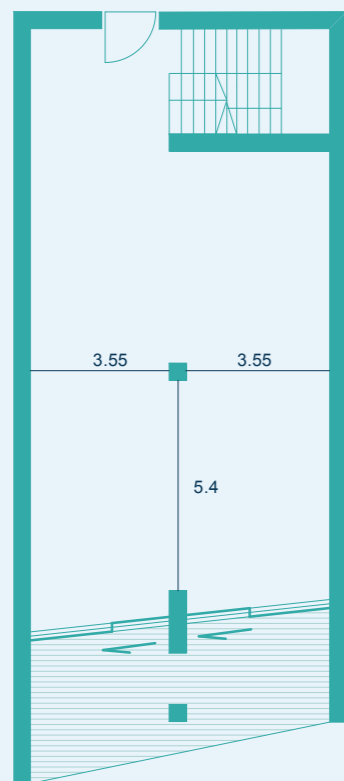

СВОБОДНАЯ
ПЛАНИРОВКА

1-й уровень

2-й уровень

РЕКОМЕНДОВАННОЕ
ПЛАНИРОВОЧНОЕ
РЕШЕНИЕ

1-й уровень

2-й уровень

РАСПОЛОЖЕНИЕ АПАРТАМЕНТА

Парк

Этаж -1 и I

Черное море

ПАРАМЕТРЫ АПАРТАМЕНТА

ОБЩАЯ ПЛОЩАДЬ
244,5 м²

ПЛОЩАДЬ ТЕРРАСЫ
48,6 м²

ПЛОЩАДЬ АПАРТАМЕНТА
195,9 м²

СПАЛЬНИ
2

+7 495 980 80 80
reef.live