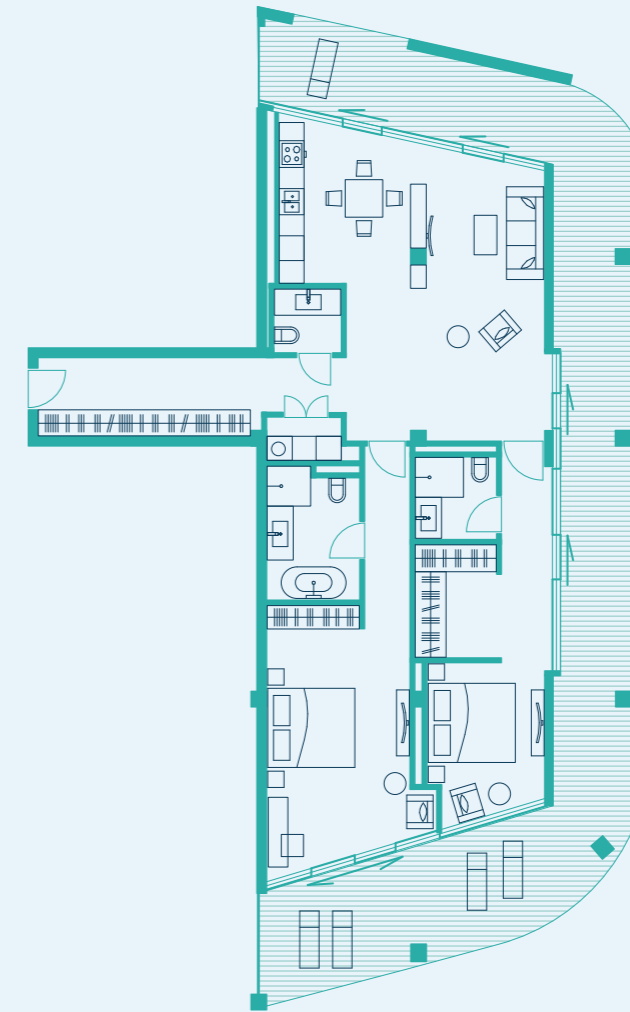

АПАРТАМЕНТ С ПАНОРАМНЫМ ВИДОМ НА МОРЕ И ПАРК,
ОБЗОРНАЯ ТЕРРАСА НА ТРИ СТОРОНЫ

№23/3

СВОБОДНАЯ
ПЛАНИРОВКА

Вид на парк

ВИД НА ЧЕРНОЕ МОРЕ

РЕКОМЕНДОВАННОЕ
ПЛАНИРОВОЧНОЕ
РЕШЕНИЕ

Вид на парк

ВИД НА ЧЕРНОЕ МОРЕ

РАСПОЛОЖЕНИЕ АПАРТАМЕНТА

Этаж 2

ПАРАМЕТРЫ АПАРТАМЕНТА

ОБЩАЯ ПЛОЩАДЬ
211,4 м²

ПЛОЩАДЬ ТЕРРАСЫ
83,7 м²

ПЛОЩАДЬ АПАРТАМЕНТА
127,7 м²

СПАЛЬНИ
2

+7 495 980 80 80
reef.live